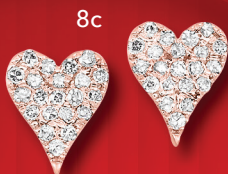

7aa. 14K Diamond Ring, 1/10ctw **\$399** Reg \$499

7bb. 14K Diamond Ring 1/8ctw, **\$499** Reg \$629

7cc. 14K Diamond Ring 1/3ctw, **\$899** Reg \$1129

7dd. 14K Diamond Ring 1/6ctw, **\$599** Reg \$799

Valentine's

2465-2 SR 309 Hwy., Dallas, PA 18612

www.valentinesjewelry.com

570-675-6945

Follow us on Facebook and Instagram at Valentine's Jewelry

Authorized dealer of

HEARTS ON FIRE®

THE WORLD'S MOST PERFECTLY CUT DIAMOND®

8a
Silver Diamond Pendant, 1/4ctw, \$199 Reg \$249

8b
Gold Diamond Pendant, 1/5ctw, \$349 Reg \$439

8c
Gold Diamond Earrings, 1/5ctw, \$399 Reg \$499

8d
Silver Diamond Pendant, \$79 Reg \$99

8e
Silver Diamond Heart Pendant, \$99 Reg \$129